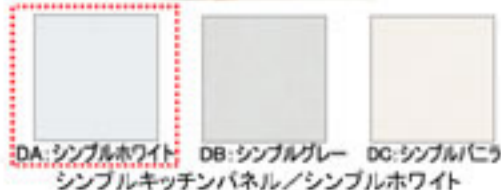

画像はイメージです(※画像上のキッチンパネルの貼り面は正面のみです。実際の見積り内容をご確認下さい)

ミッテ
I型 基本プラン

イメージ画像カラー
ホワイト(1UA)

Color Variation

※1UAはお見積りカラーです

KPS2100SAA1UA3LN

GAB02 BSL21 FSQ02 RBA01 RDL01 LCA02 PWS01 KPBDA

楽な姿勢で取り出せる

頻繁に使うものは上段へ
適材適所の収納
センターラインキャビネット

静かに開閉する
サイレントレールを
標準装備

フード

平型シロッコファンフード(フード色前扉):シルバー

調理機器

カーネー0-トップ両面焼きコンロホワイト

キッチンパネル

表面がつるつるなので、汚れをふき取りやすい

DA: シンプルホワイト DB: シンプルグレー DC: シンプルハコラ
シンプルキッチンパネル/シンプルホワイト

お手入れススイ

サッとひとふきで
お手入れカンタン
シンプルキッチンパネル

汚れをふき取りやすい、表面がつるつるの
キッチンパネルです。

シンク

スペースアップシンク

水栓

シングルレバー水栓(エコシングル)