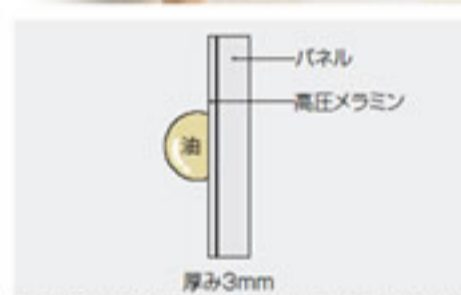

お手入れススイ

サッとひとふきで
お手入れカンタン
シンプルキッチンパネル

汚れをふき取りやすい、表面がつるつるの
キッチンパネルです。